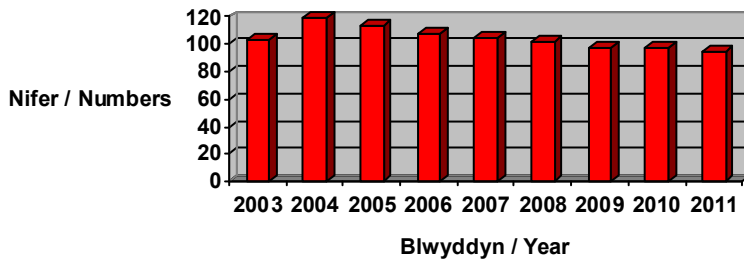

HARBWR ABERDYFI HARBOUR

Cymhariaeth o Ystadegau Cychod Comparison of Boat Statistics

	2003	2004	2005	2006	2007	2008	2009	2010	2011
Nifer o Gychod / Number of Boats	104	119	113	108	105	102	97	97	95
Cyfanswm Hydoedd / Total LOA	739.94	833.71	786.02	750.65	733.32	713.04	691.63	672.17	652.23
Cyfartaledd Hyd / Average Length	7.11	7.01	6.96	6.95	6.98	6.99	7.13	6.93	6.87
Cyfanswm Dyfnder / Total Draught	87.65	101.21	91.14	87.94	85.63	84.47	76.52	82.01	80.86
Cyfartaledd Dyfnder / Average Draught	0.84	0.85	0.81	0.81	0.82	0.83	0.78	0.85	0.85

Nifer o Gychod / Number of Boats

Cyfanswm Hydoedd / Total Length

Cyfartaledd Hyd / Average Length

Cyfanswm Dyfnder / Total Draught

Cyfartaledd Dyfnder / Average Draught