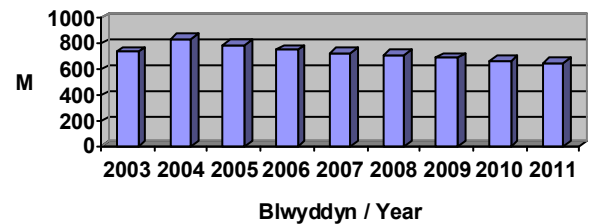

Cyfanswm Hydoedd / Total Length